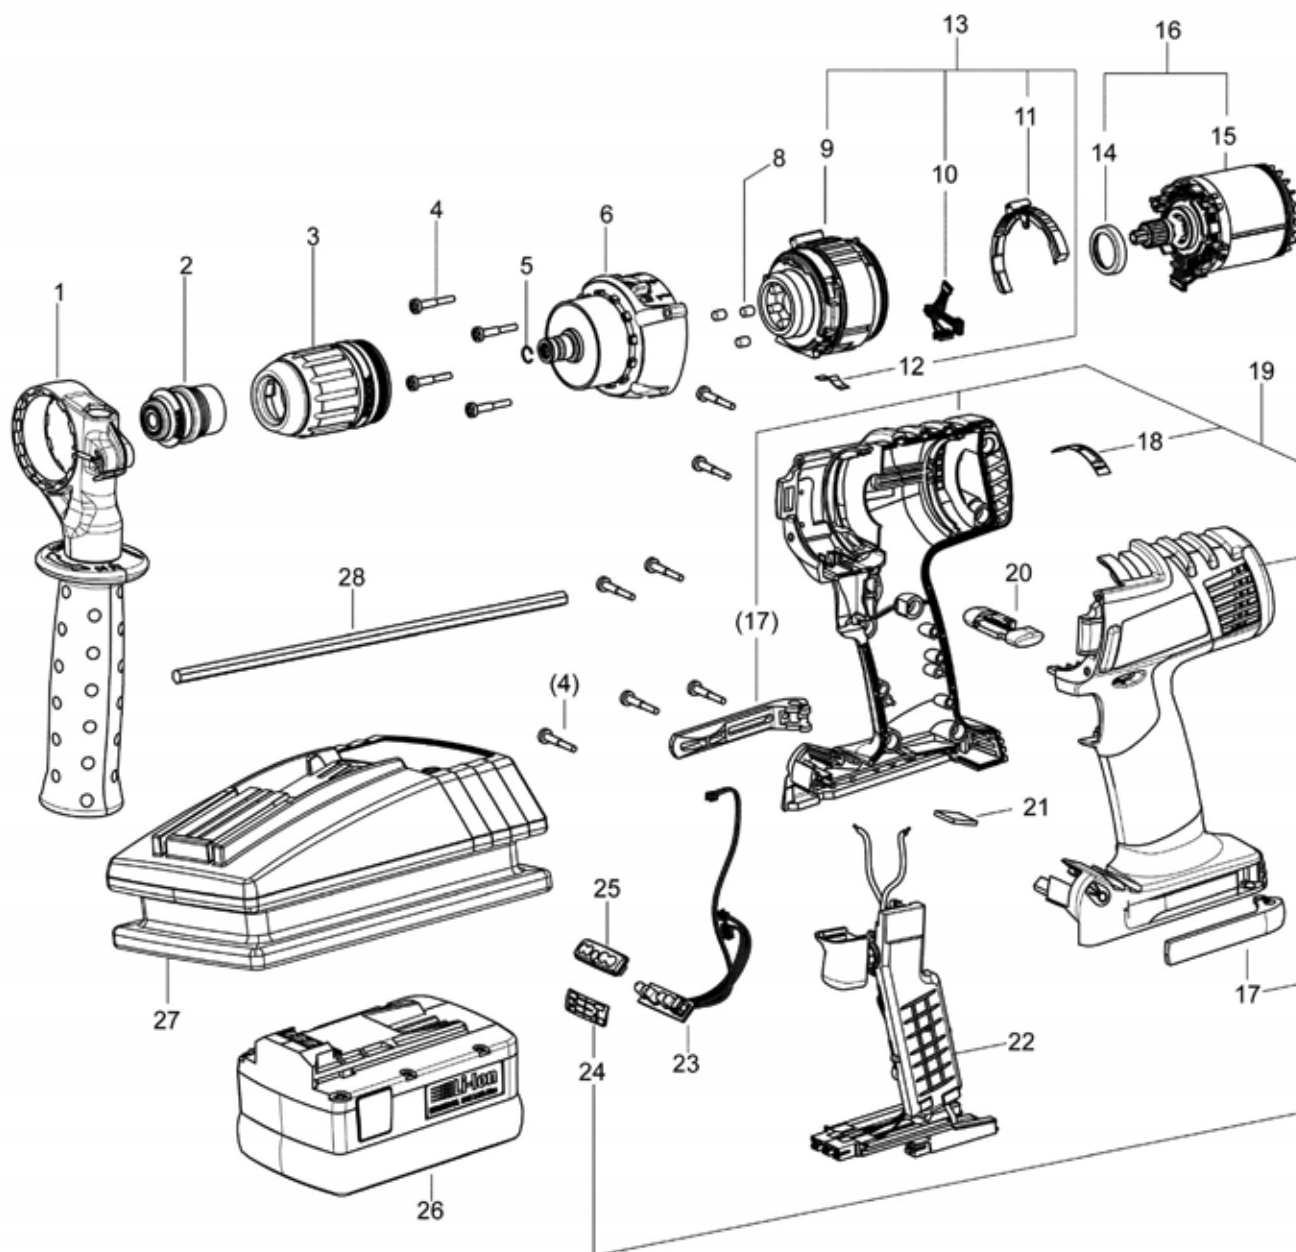

205061 - PDC 18/4 EU

Pos	Част No.	Описание	Количество
1	768615	Помощна ръкохватка	1
2	492135	Патронник за инструмент	1
3	769067	Бързозатегателен патронник	1
4	473901	Винт със сферично-цилиндрична глава 3,5 x 22 mm	11
5	446416	Осигурителна пружинна шайба	1
6	7 8184	Корпус на редуктор	1
8	457767	Цилиндрична ролка	3
9	768170	Предавка	1
10	10005989	Многожилен проводник	1
11	768876	Шибър	1
12	477094	Пружина	1
13	769381	Предавка	1
14	10000885	Наставка	1
15	495411	Мотор	1
16	769382	Мотор с уплътнение	1

17	768120	Клипс	1
18	768107	Стикер	1
19	769771	Комплект - корпус-Satz	1
20	768161	Превключвател	1
21	10004068	Магнит	1
22	720904	Електроника	1
23	204969	Електроника	1
24	768506	Табела	1
25	700906	Покритие	1
26	200181	Акумулаторна батерия	1
27	499335	Зарядно устройство TCL 3 230-240 V	1
28	717311	Прът	1